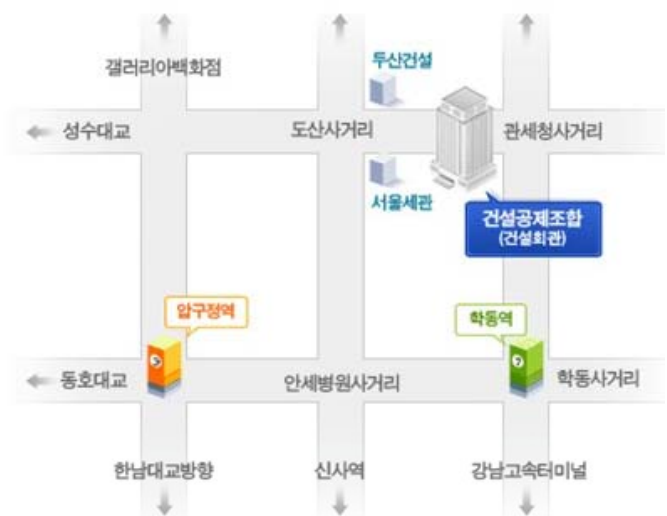

오셔서 소중한 것들로 가득 채워 가지길 소원합니다.

2009. 12. 1

송실대학교. 모바일서비스 소프트웨어공학 센터장, 김수동 드림

❖ **일시**

2009.12.17 (목), 9:30 am~ 5:10pm

❖ **장소**

건설공제조합(건설회관) 3층 대회의실

❖ **주최**

정보통신산업진흥원, 부설 SW공학센터

❖ **주관**

송실대학교, MSSEC 연구센터
한국소프트웨어기술진흥협회

❖ **문의**

02-826-0909, help@otlab.ssu.ac.kr

❖ **등록비**

등록비와 교재비 무료
선착순 120명 한정

❖ **사전 등록 방법**

<http://mssec.ssu.ac.kr> 에서 온라인 등록

❖ **오시는 길**

서울시, 강남구 언주로 288 (논현동 71-2)
건설회관, 02-3449-8888
지하철, 7호선 학동역 10번 출구 (도보 5분 소요)
지하철, 3호선 압구정역 1번 출구 (도보 15분 소요)

❖ **세미나 일정**

Time	Speaker	Title and Contents
9:30a ~ 10:00a		등록, 개회
10:00a ~ 10:50a	Prof. K.J. Lin (Univ. of California, Irvine)	초청강연: 서비스 공학의 과거, 오늘, 미래 (Service Engineering: Past, Present and Future)
11:00a ~ 11:50a	Prof. K.J. Lin (Univ. of California, Irvine)	SOA 기반 시스템의 Accountability 관리 (Managing Accountability in SOA-based Enterprise Systems)
Lunch Break		
1:00p ~ 1:30p	김은주 박사 (한국정보화진흥원, NIA)	공공 서비스의 표준화 방향 및 활동
1:30p ~ 2:00p	이병선 부장/박사 (한국전자통신연구원, ETRI)	ETRI의 네트워크 기반 융합서비스 플랫폼 연구현황
2:00p ~ 2:40p	김수동 교수 (숭실대학교 컴퓨터학부)	모바일 인터넷 디바이스 (MID) 및 모바일 서비스 핵심개념 (Key Concepts of MID and Mobile Services)
Coffee Break		
3:00p ~ 3:40p	라현정 (MSSEC 팀장)	모바일 클라우드 서비스 개발 기술 (Technologies for Developing Mobile Cloud Services)
3:40p ~ 4:20p	천두완 (MSSEC 책임연구원)	모바일 클라우드 서비스 관리 기술 (Technologies for Managing Mobile Cloud Services)
4:20p ~ 5:00p	김수동 교수 (숭실대학교 컴퓨터학부)	모바일 클라우드 서비스 사업 전략 (Business Strategies for Mobile Cloud Services)
5:00p ~ 5:10p		차기 세미나 안내 및 폐회